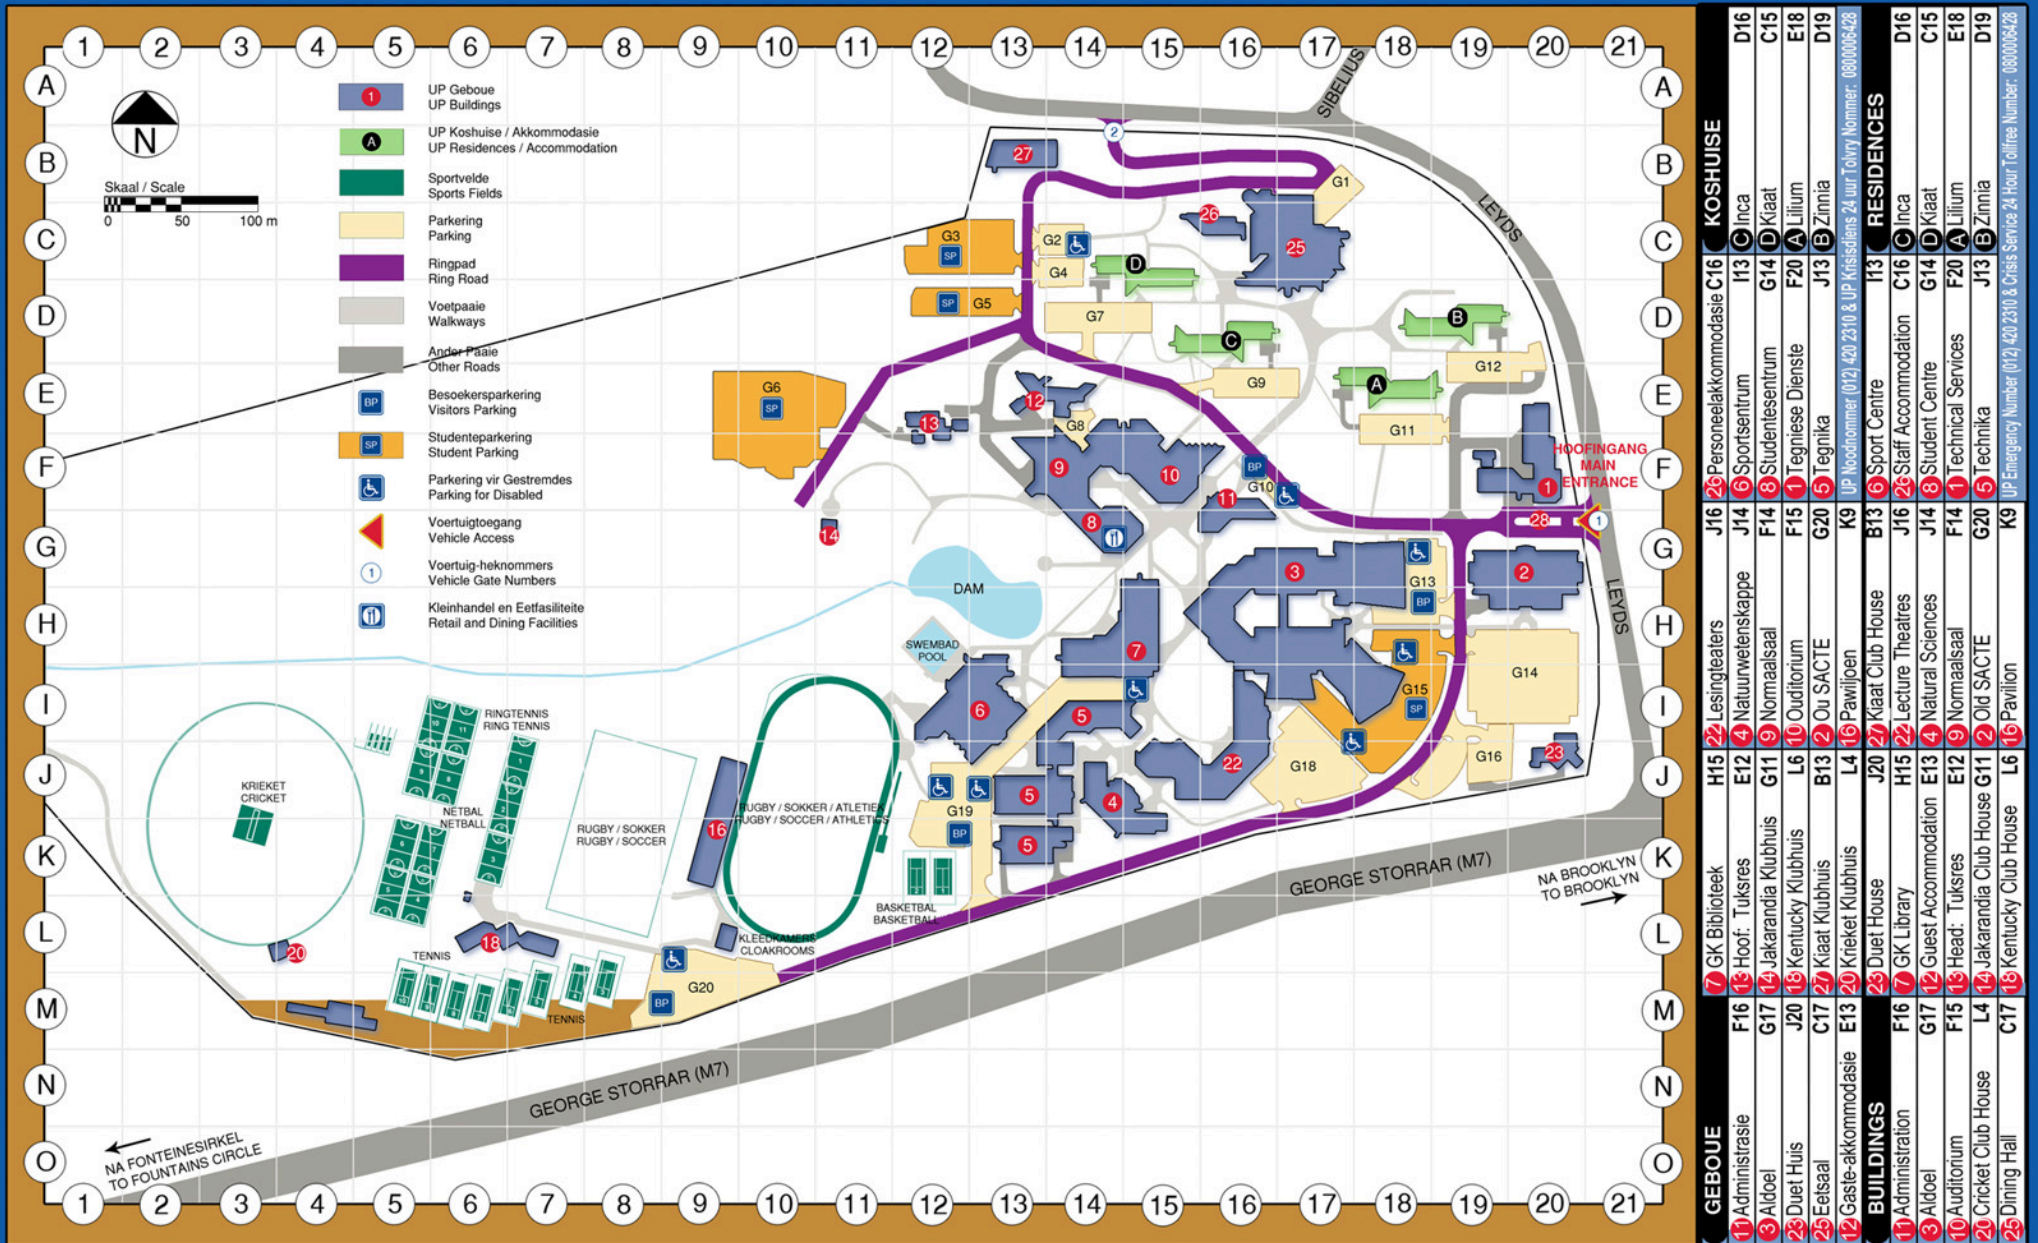

Groenkloofkampus / Campus / Khamphase S 25° 46' 10" E 28° 12' 34"

GEBOEUE		KOSHUISE	
7 GK Biblioteek	H15	26 Personeelakkomodasie	C16
13 Hoof: Tuksres	E12	6 Sportsentrum	I13
14 Jakarandia Klubhuis	G11	8 Studentesentrum	G14
18 Kentucky Klubhuis	L6	1 Tegnieuse Dienste	F20
27 Kiaat Klubhuis	B13	5 Tegnika	J13
20 Krieket Klubhuis	L4	11 UP Koshuise	0800006428
7 GK Library	H15	26 Staff Accommodation	C16
12 Guest Accommodation	E13	8 Student Centre	G14
13 Head: Tuksres	E12	1 Technical Services	F20
14 Jakarandia Club House	L4	5 Technika	J13
18 Kentucky Club House	C17	16 Pavilion	L6
BUILDINGS		RESIDENCES	
17 Administration	F16	13 Sport Centre	I13
3 Aldoel	G17	8 Staff Accommodation	C16
10 Auditorium	F15	4 Natural Sciences	G14
Cricket Club House	L4	9 Normalaasaal	F20
25 Dining Hall	C17	2 Old SACTE	G20
		9 UP Emergency Number (0)12 420 2319 & Crisis Service 24 Hour Tollfree Number: 0800006428	