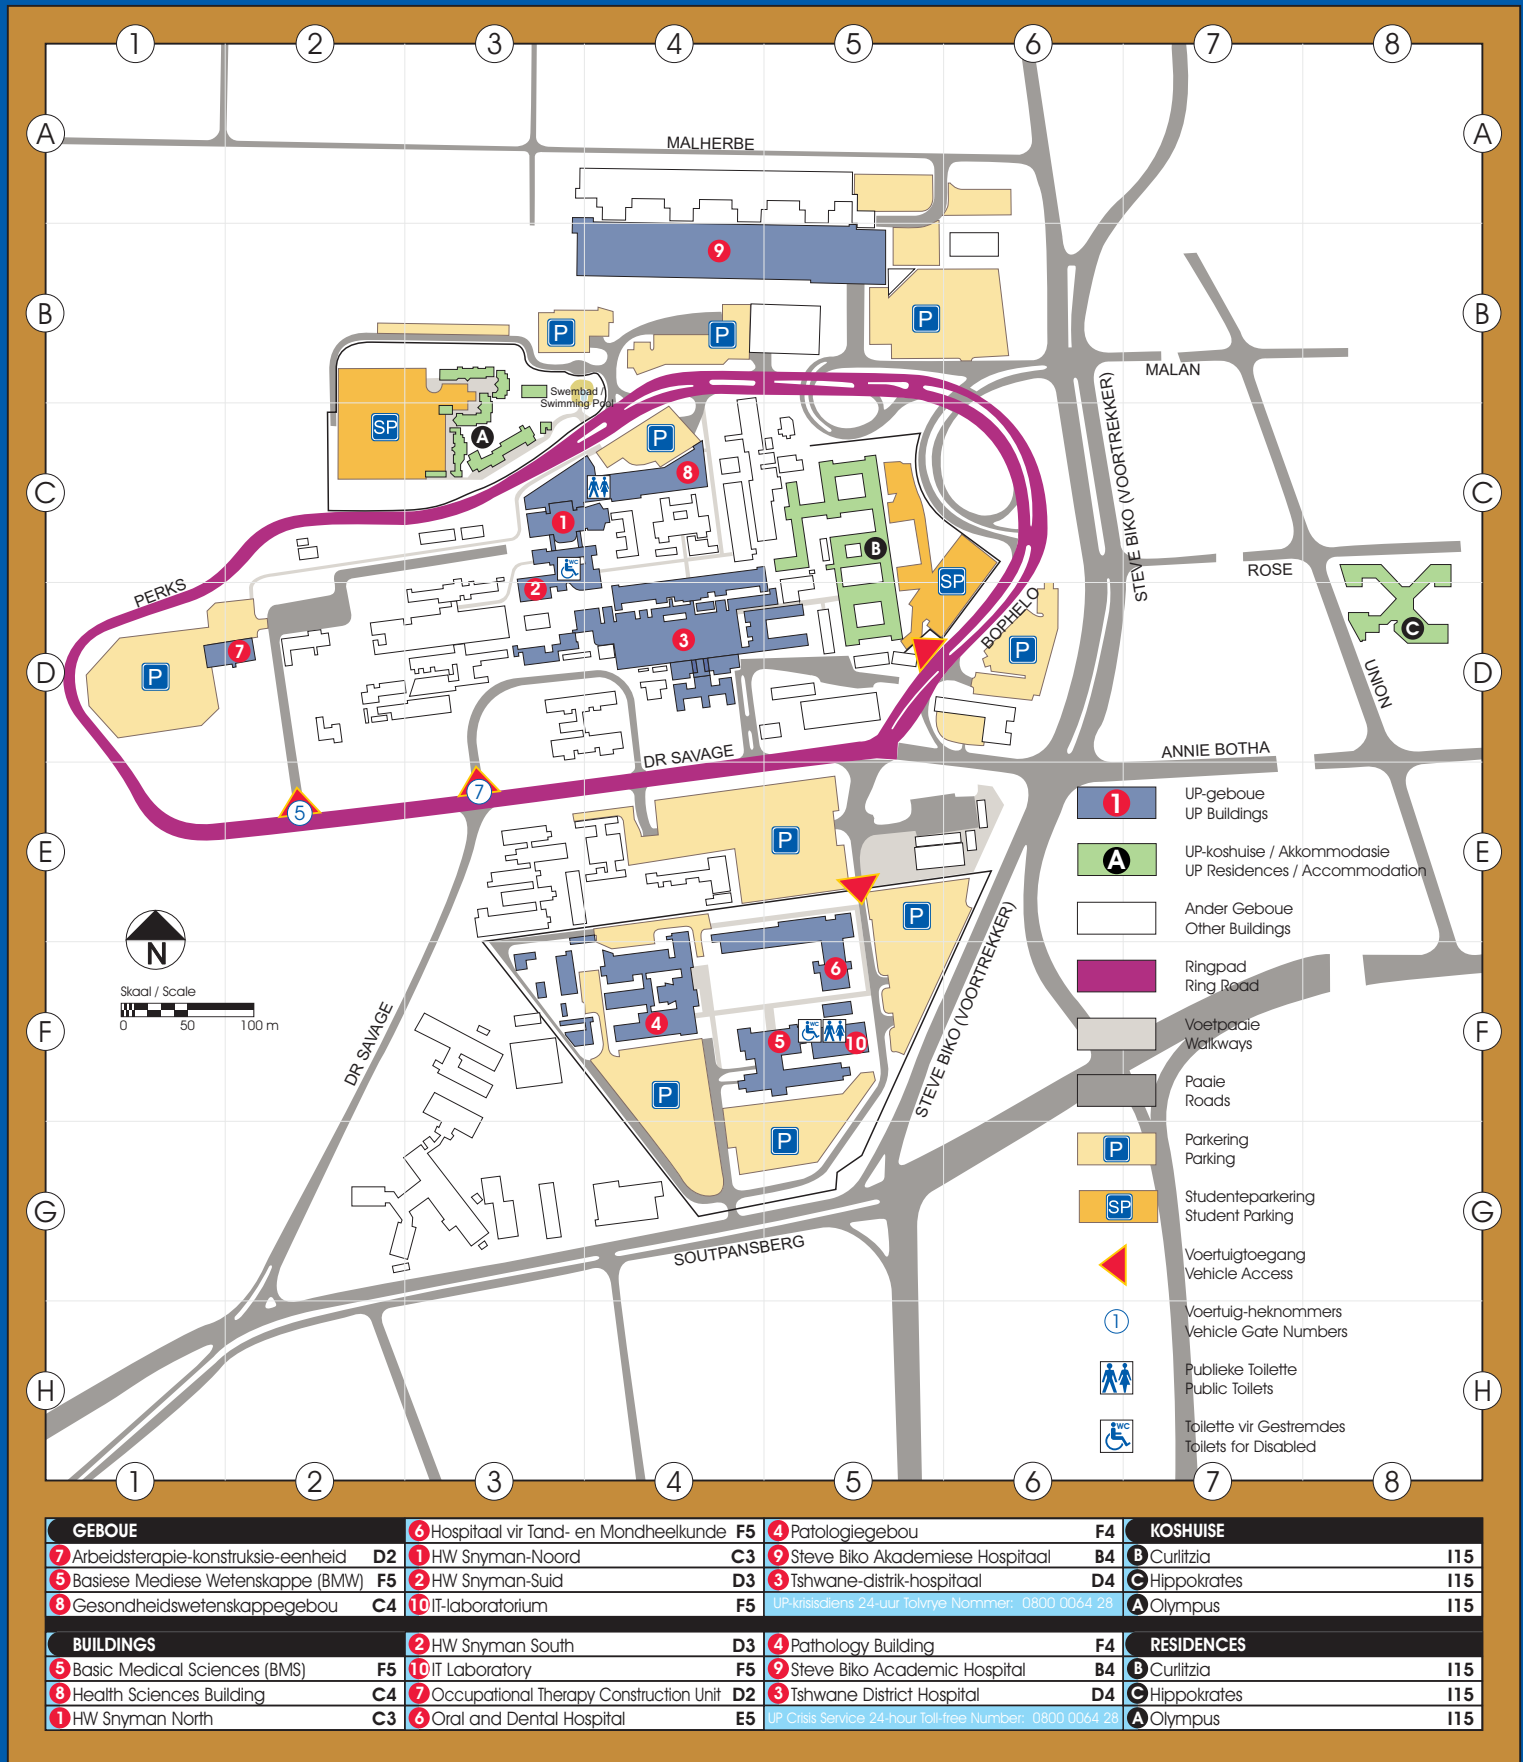

Prinshofkampus / Prinshof Campus / Khamphase ya Prinshof

S 25° 43' 57" E 28° 12' 10"

Kaart soos bygewerk in September 2013

Vrywaring: Alhoewel elke moontlike poging aangewend is om te verseker dat dit wat op hierdie kaart verskyn die jongste akkurate inligting is, moet gebruikers nie aanvaar dat dit altyd die geval is nie. Die Universiteit van Pretoria gee nie voor, of waarborg nie uitdruklik of by implikasie, dat al die inligting op die kaart akkuraat is nie. Die Universiteit van Pretoria, sy werknemers, amptenare, verskaffers, agente en/of verteenwoordigers kan nie aanspreeklik gehou word vir enige verlies of skade wat deur die gebruiker gely word, ongeag daarvan of dit direk, indirek of daaruit voortvloeiend is, of vir enige uitgawes van enige aard wat regstreeks of onregstreeks voortspruit uit die feit dat die gebruiker op die kaart staatgemaak het nie.

Map updated September 2013

Disclaimer: While every effort has been made to ensure that the information provided on this map is current and accurate, users should not assume that this is always the case. The University of Pretoria makes no representations or warranties of any kind, whether express or implied, regarding the accuracy of the map. The University of Pretoria, its employees, officials, suppliers, agents and/or representatives shall not be liable for any loss or damage suffered by the user, whether direct, indirect or consequential, or for any expense of any nature whatsoever resulting directly or indirectly from reliance on the map.